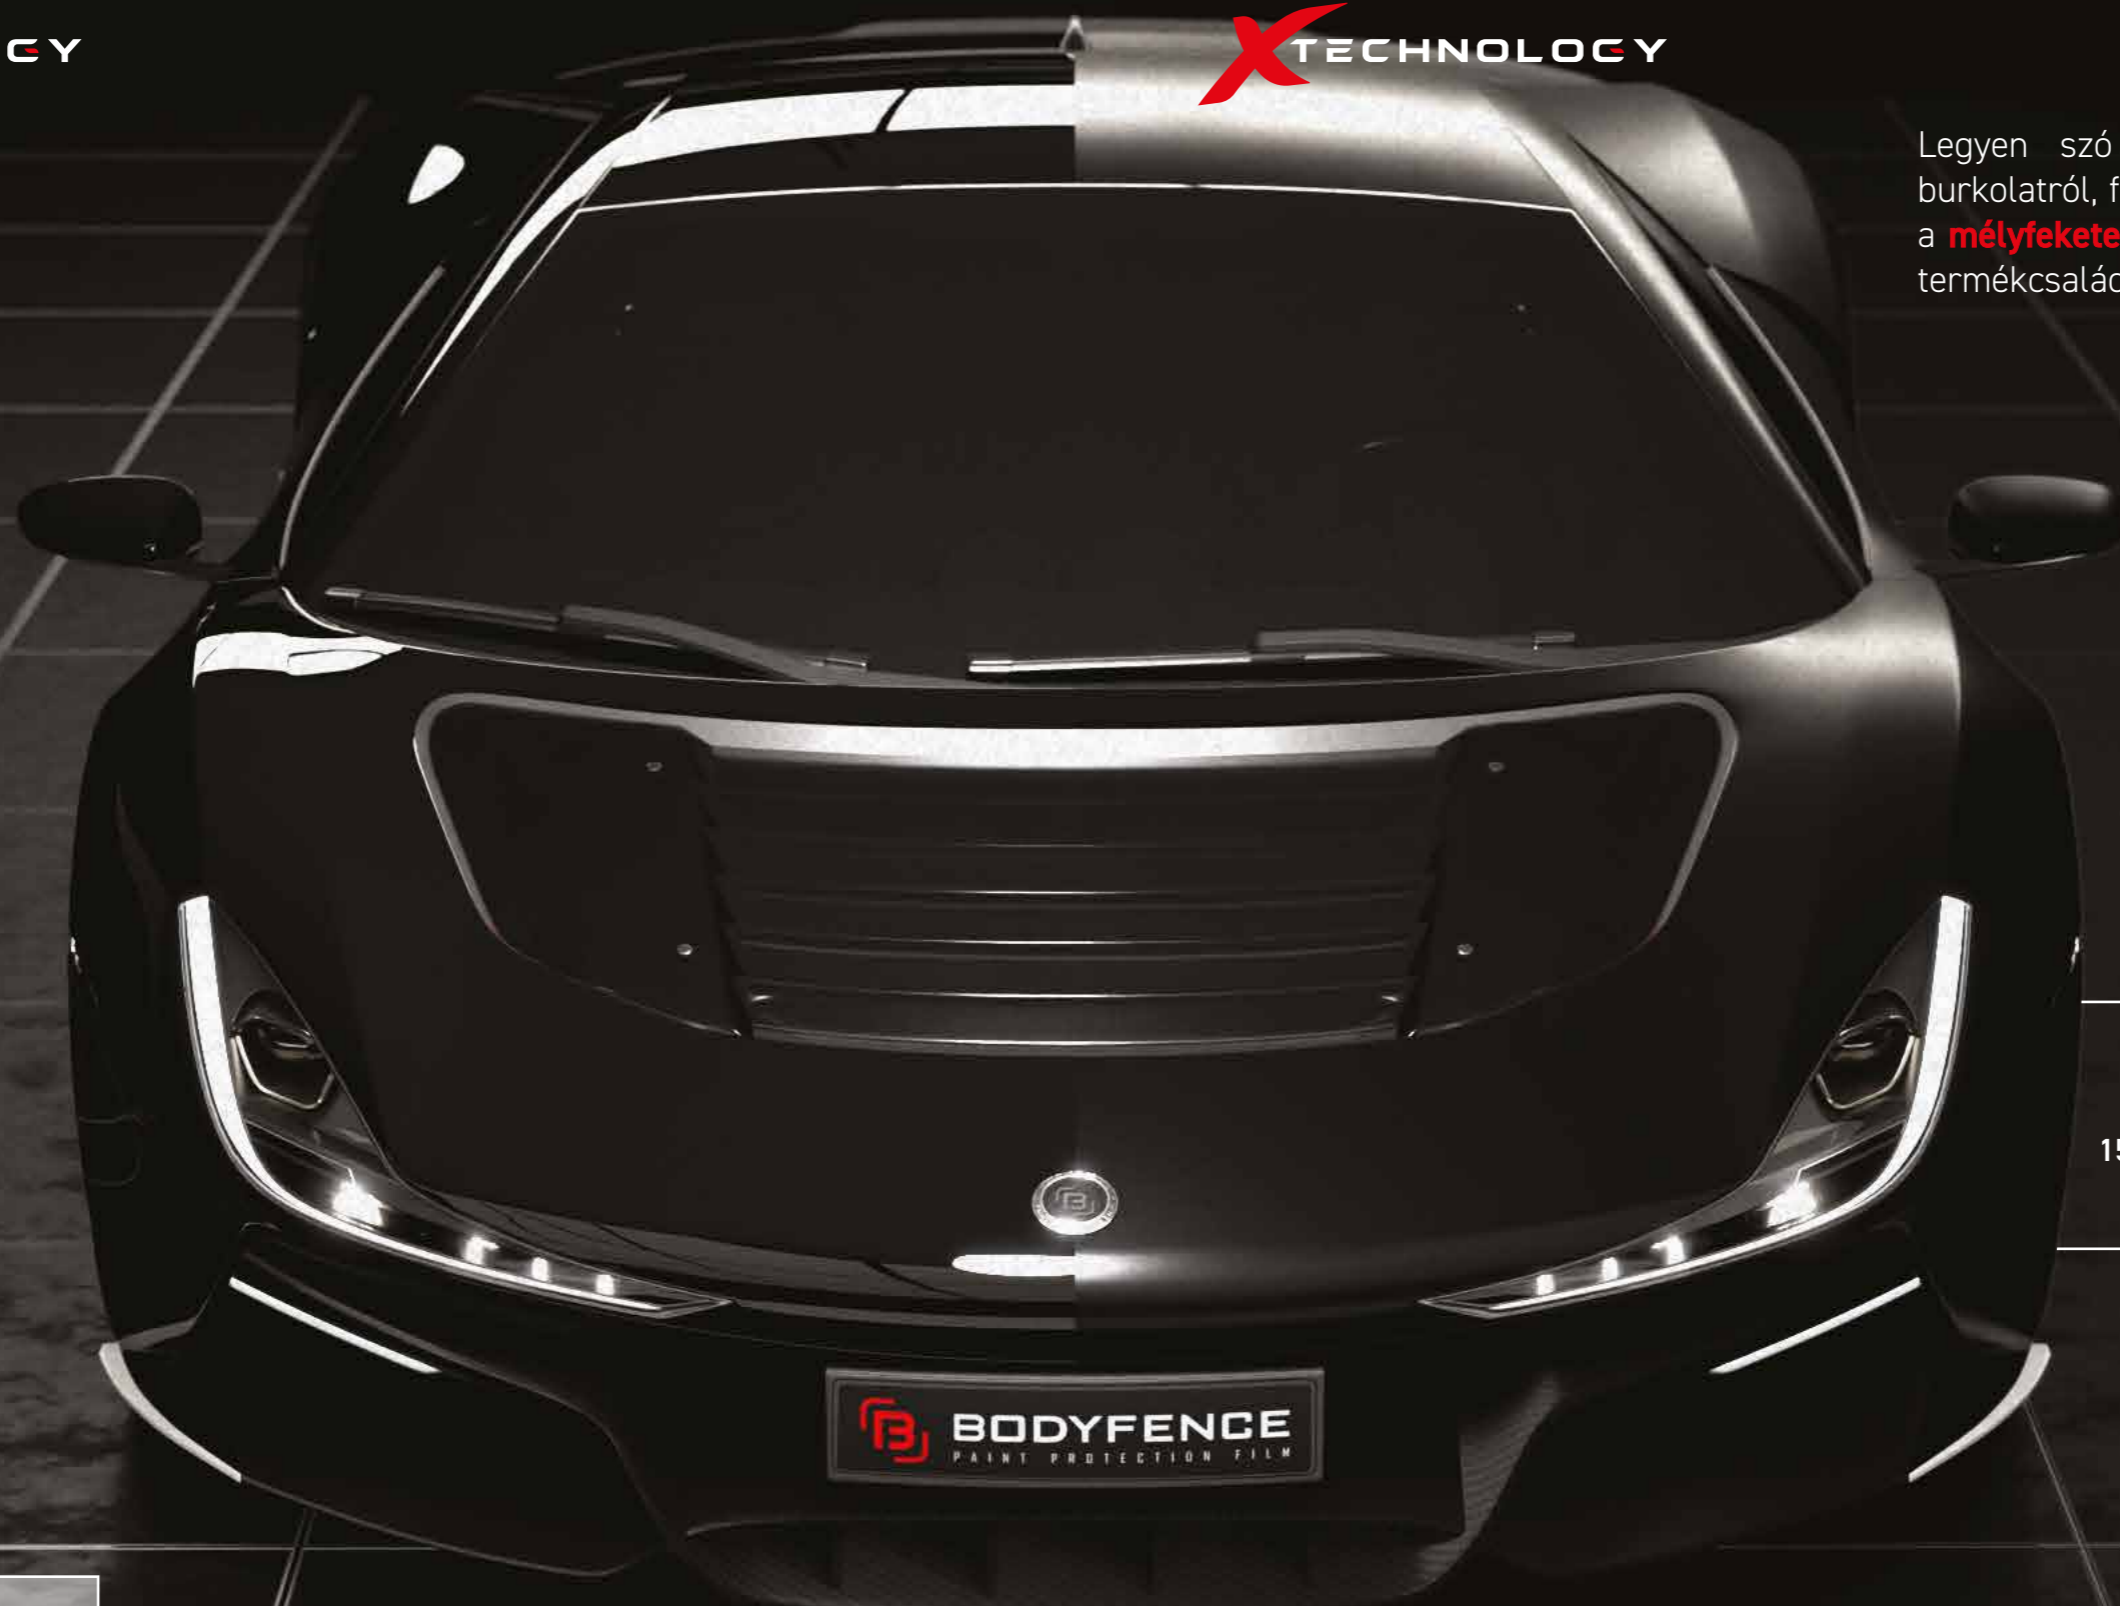

BFBLACK

100% FEKETE VÉDELEM!

XTECHNOLOGY

BFBLACKM NEW

XTECHNOLOGY

Legyen szó tetőfedésről vagy teljes burkolatról, fekete védőfóliáink egyesítik a **mélyfekete** esztétikáját a **BODYFENCE** termékcsalád védelmével.

180µm / 7mil
Fekete felület
1520mm (60in) X 20m (65ft)
tekercs méret

BF

jellegzetes védelem